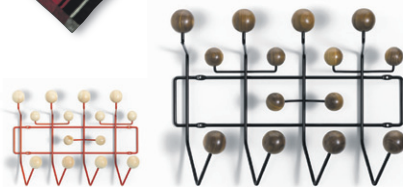

LUNE GAVER

Lækre lammeskind fra Natures Collection. **Fra kr. 795.**

Halstørklæder, luffer m.m. i mink/sæl fra Fur Living. Fx sælluffer. **Kr. 425.**

Plaid. **Fra kr. 650.**

Dørstopper, bogstøtte - eller bare til hygge og pynt! Dora Design. **Kr. 350.**

Håndklæder i mange festlige farver fra Missoni Home. **Fra kr. 75.**

EAMES - HANG IT ALL I NYE FARVER De farvestrålende trækugler nærmest frister til at blive brugt. Og i de nye diskrete farver kan Hang It All nu bruges i ALLE hjem! Fås i Multicolor, rød, sort og valnød. **Kr. 2.110.**